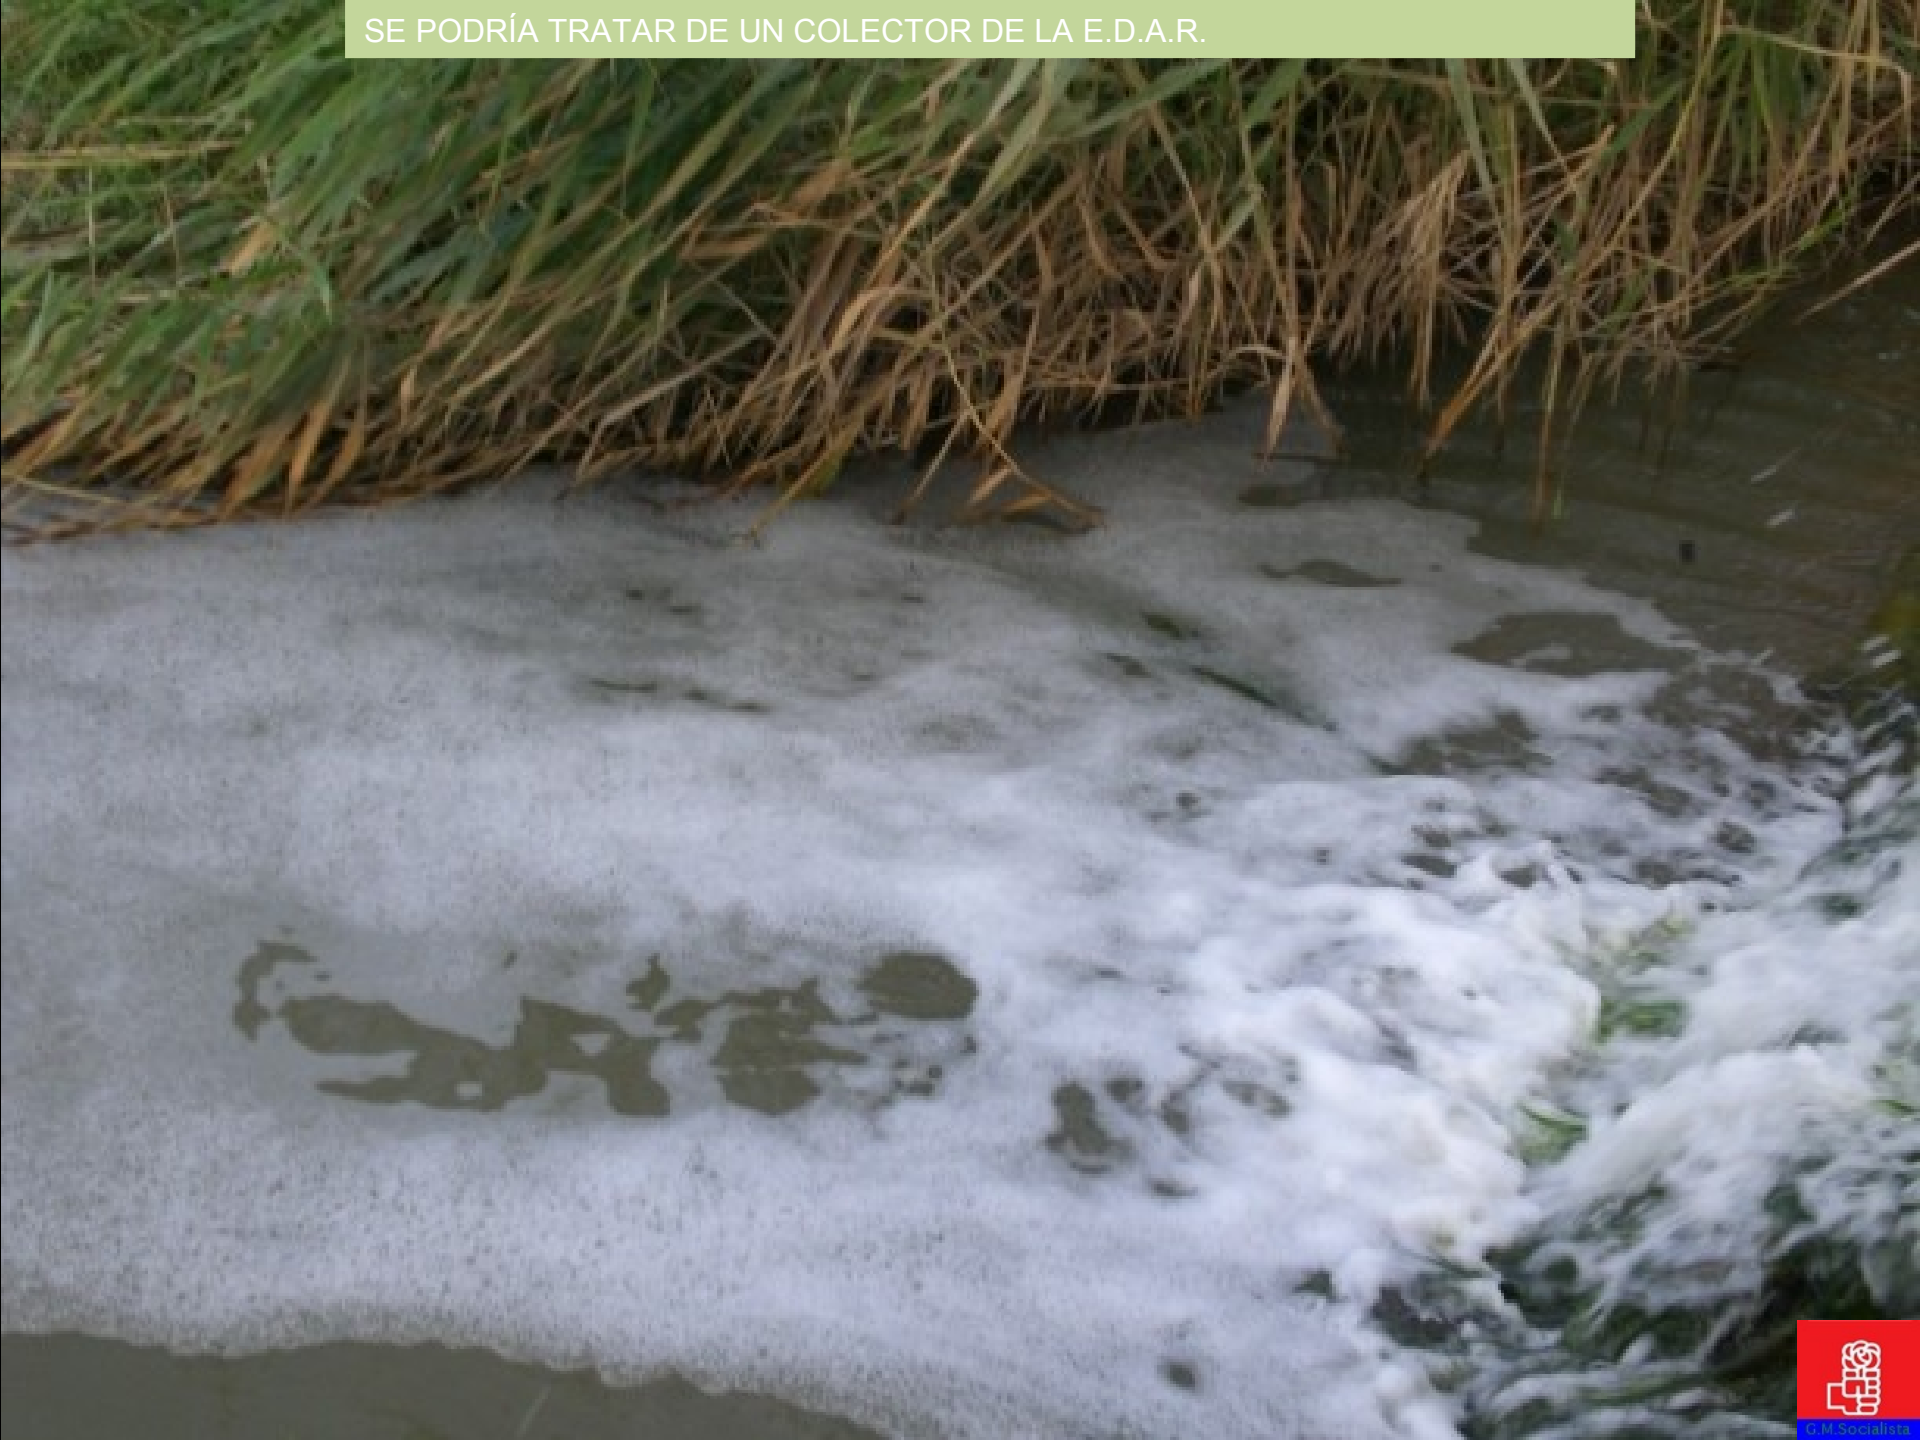

KOKI  
MIGUEL  
CORIA

GUARDA PRINGAO

**ESTANQUE DE LOS PATOS**

MOY

PERO SIN  
PAUSA

PERD SIN PATOS

PATOS NO HAY PERO SI HAY .....

SE PODRÍA TRATAR DE UN COLECTOR DE LA E.D.A.R.

A photograph of a river with white foam and green plants. The text "PROYECTO DE RECUPERACIÓN AMBIENTAL DEL RÍO L.I.F.E." is overlaid on the image in a white banner with green text.

PROYECTO DE RECUPERACIÓN AMBIENTAL DEL RÍO L.I.F.E.

PERO EN REALIDAD SE TRATA DEL RÍO EN LA "SUA"

Y PARA TERMINAR ..... ¿ESTO ÚLTIMO QÉ ES ?

**EL PARQUE DEL CORBONES EN LA NOCHE**